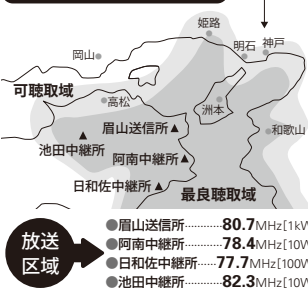

FM TOKUSHIMA TIME TABLE 2017

リクエスト・プレゼントの宛先 ▶ ●ハガキ…〒770-8567 FM徳島 ●FAX…088-656-2131

タイムテーブル請求 ▶ ●82円切手同封で…〒770-8567 FM徳島タイムテーブル係

2017.10							2017.11							2017.12						
mon.	tue.	wed.	thu.	fri.	sat.	sun.	mon.	tue.	wed.	thu.	fri.	sat.	sun.	mon.	tue.	wed.	thu.	fri.	sat.	sun.
2	3	4	5	6	7	8	6	7	8	9	10	11	12	4	5	6	7	8	9	10
9	10	11	12	13	14	15	13	14	15	16	17	18	19	11	12	13	14	15	16	17
16	17	18	19	20	21	22	20	21	22	23	24	25	26	18	19	20	21	22	23	24
23	24	25	26	27	28	29	27	28	29	30				25	26	27	28	29	30	31
30	31																			

BROAD COVERAGE

タイム料金(単位円)

	A	B	A	B
60分	220,000	180,000	30分	120,000
55分	205,000	165,000	25分	105,000
50分	190,000	150,000	20分	90,000
45分	175,000	135,000	15分	75,000
40分	160,000	120,000	10分	60,000
35分	145,000	105,000	5分	45,000

スポット料金(単位円)

	A	B
30秒	25,000	20,000
20秒	20,000	16,000
15秒	16,000	13,000
10秒	13,000	10,000