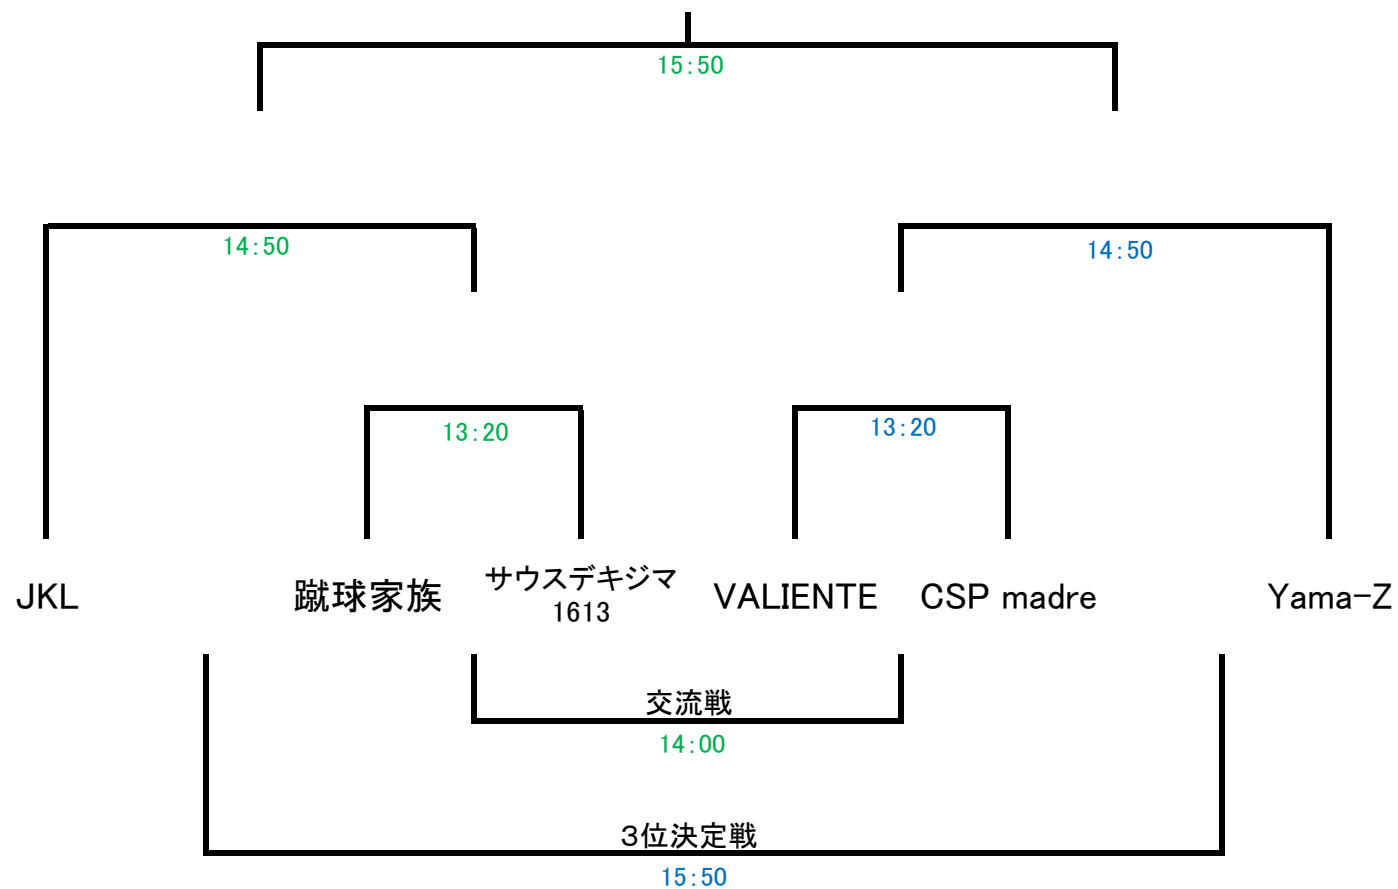

MIX 決勝トーナメント

試合開始時間が緑色は公園側コート 青色は駐車場側コート