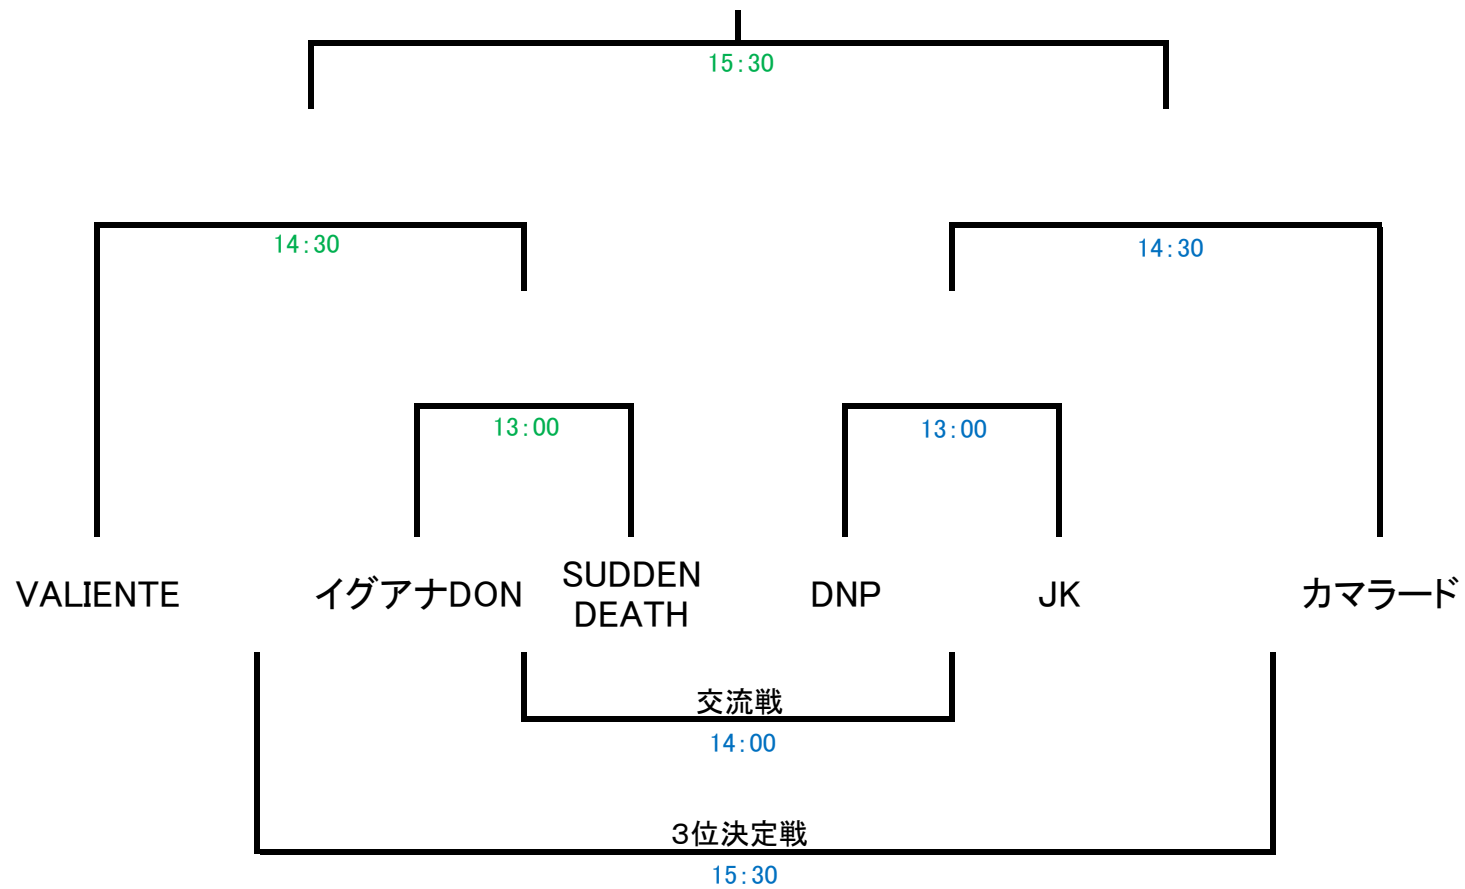

# ビギナー 決勝トーナメント

試合開始時間が緑色は公園側コート 青色は駐車場側コート