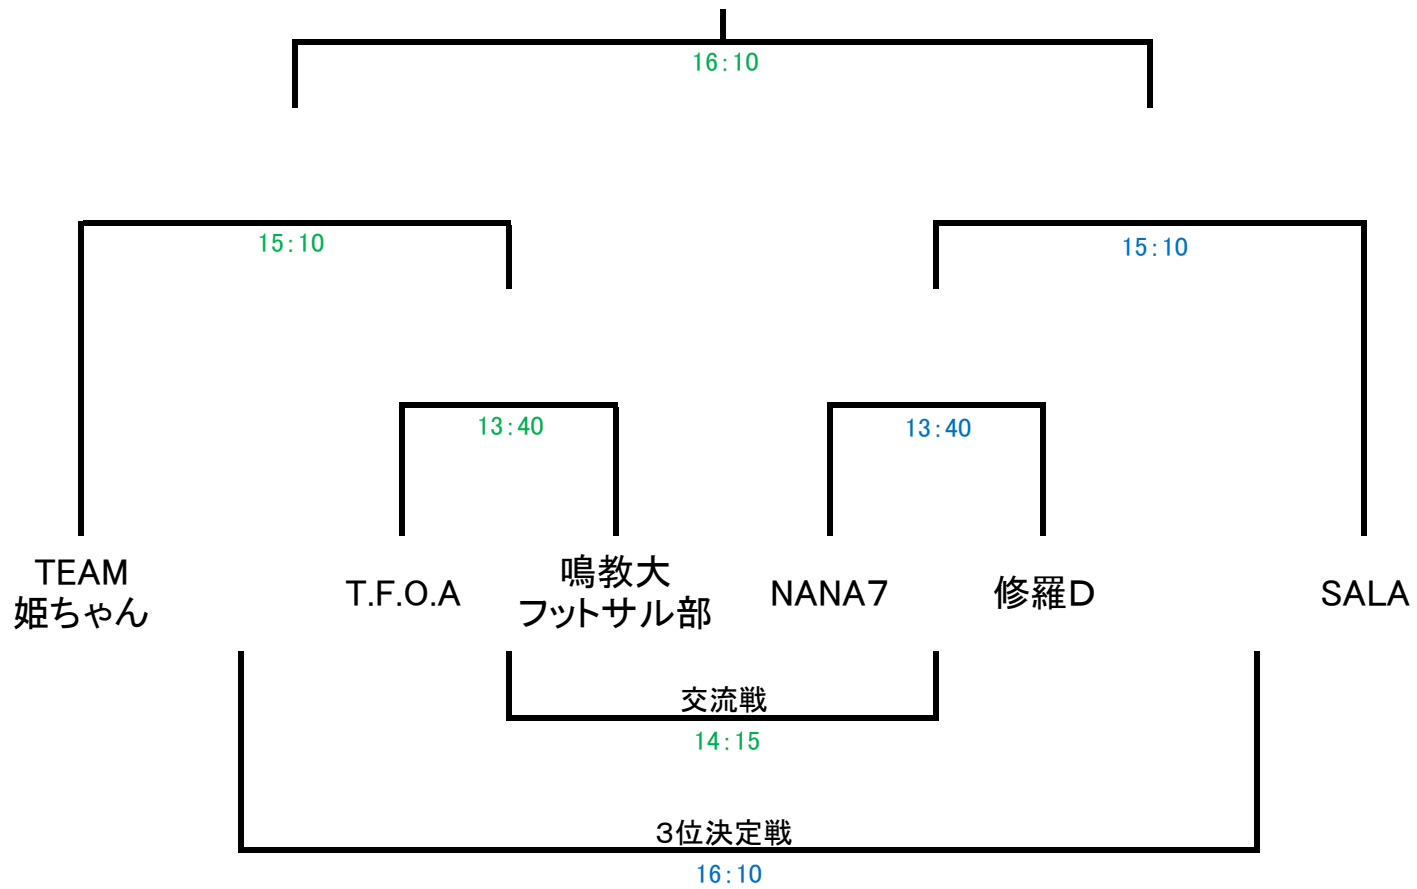

オープン 決勝トーナメント

試合開始時間が緑色は公園側コート 青色は駐車場側コート